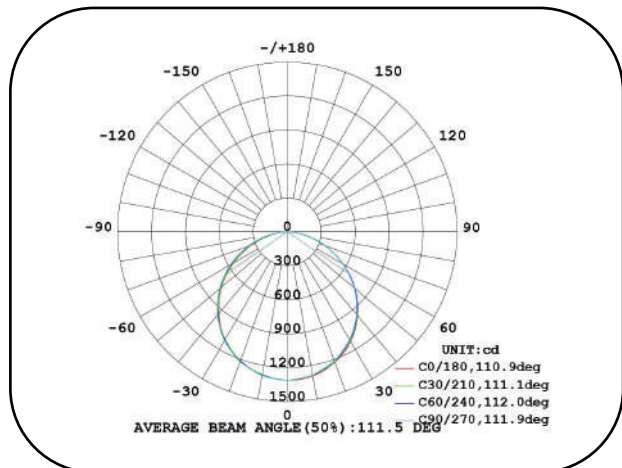

PANEL LED 39W

Potencia / Input Power: 39W
 Voltaje / Voltage: AC 100-240 V
 Frecuencia / Frequency: 50/60Hz
 Factor Potencia/ Power Factor: > 0.9
 Ángulo de apertura / Beam Angle: 120°
 Temp de Color / Color Temp.: 4000K/6000K
 Lúmenes / OutputLumen: 3400lm/3600lm
 CRI: Ra 80
 Regulación/Regulation: No
 IP: 20
 UGR: 19
 Vida útil / Life time: >35.000h

Peso / Weight: 4000g
 Tamaño / Size : 595x595x10mm

Deconecte la alimentación principal antes de instalar o reemplazar la lámpara.
Disconnect main power before installing or replacing lamp.

FOTOMETRÍAS

ÁREAS DE APLICACIÓN